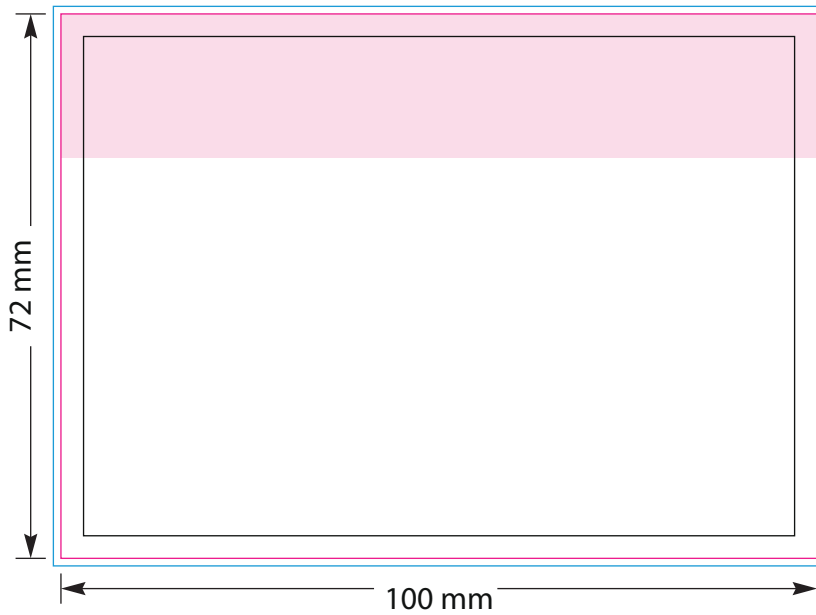

Sicherheits Druck Bereich  
Bitte alle wichtigen Texte und  
Grafiken in diesem Bereich  
platzieren.

Endgültige Produktgröße

Überfüllbereich - 15mm

**Klebefläche**

Sicherheits Druck Bereich - 94x66mm  
Bitte alle wichtigen Texte und  
Grafiken in diesem Bereich  
platzieren.

Endgültige Produktgröße - 100x72mm

Überfüllerbereich - 2mm

**100 Seiten**

**Klebefläche**

Sicherheits Druck Bereich - 44x66mm  
Bitte alle wichtigen Texte und  
Grafiken in diesem Bereich  
platzieren.

Endgültige Produktgröße - 50x72mm

Überfüllerbereich - 2mm

**25 Seiten**