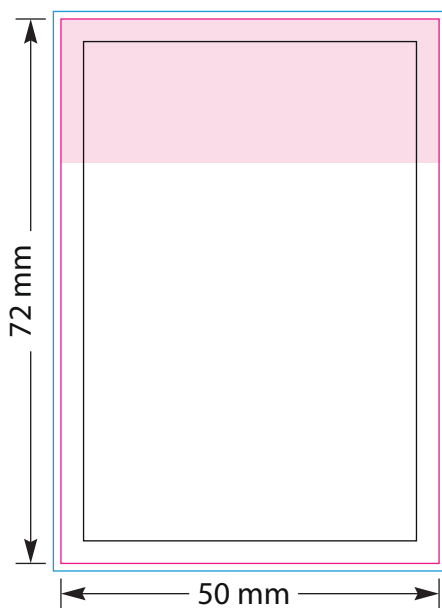

Sicherheits Druck Bereich  
Bitte alle wichtigen Texte und  
Grafiken in diesem Bereich  
platzieren.

Endgültige Produktgröße

Überfüllbereich - 15mm

**Klebefläche**

Sicherheits Druck Bereich - 94x66mm  
Bitte alle wichtigen Texte und  
Grafiken in diesem Bereich  
platzieren.

Endgültige Produktgröße - 100x72mm

Überfüllerbereich - 2mm

**100 Seiten**

**Klebefläche**

Sicherheits Druck Bereich - 44x66mm  
Bitte alle wichtigen Texte und  
Grafiken in diesem Bereich  
platzieren.

Endgültige Produktgröße - 50x72mm

Überfüllerbereich - 2mm

**25 Seiten**