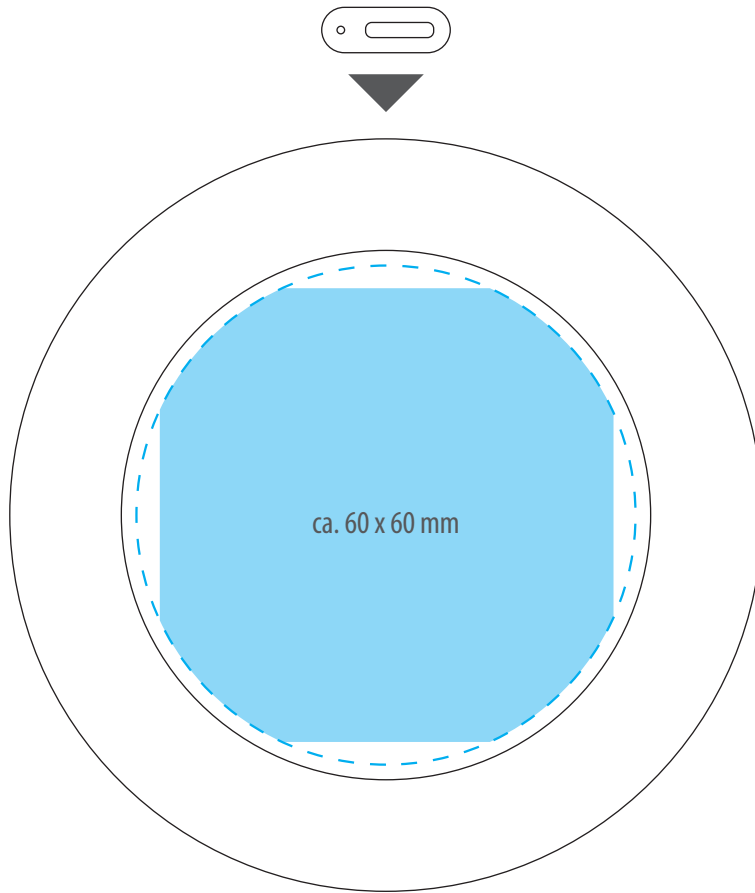

52540 REEVES-myMATOLA

Wireless charger

Colors:

CHARGER

RING

Printing colors:

Color 1

Color 2

Color 3

Color 4