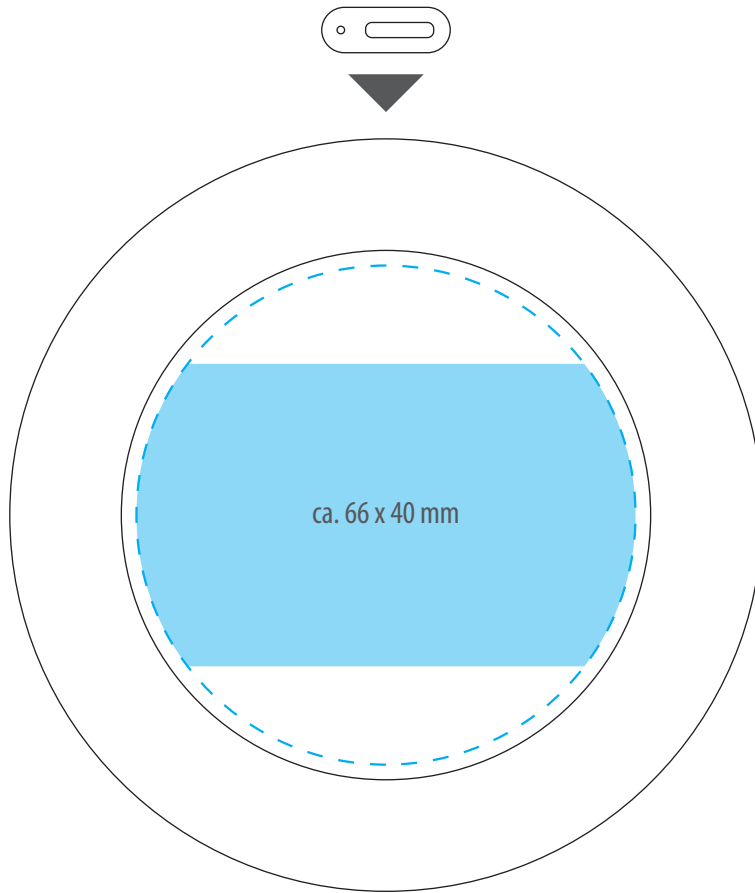

52540 REEVES-myMATOLA

Wireless charger

Colors:

CHARGER

RING

Printing colors:

Color 1

Color 2

Color 3

Color 4

PAD PRINT (TAM)