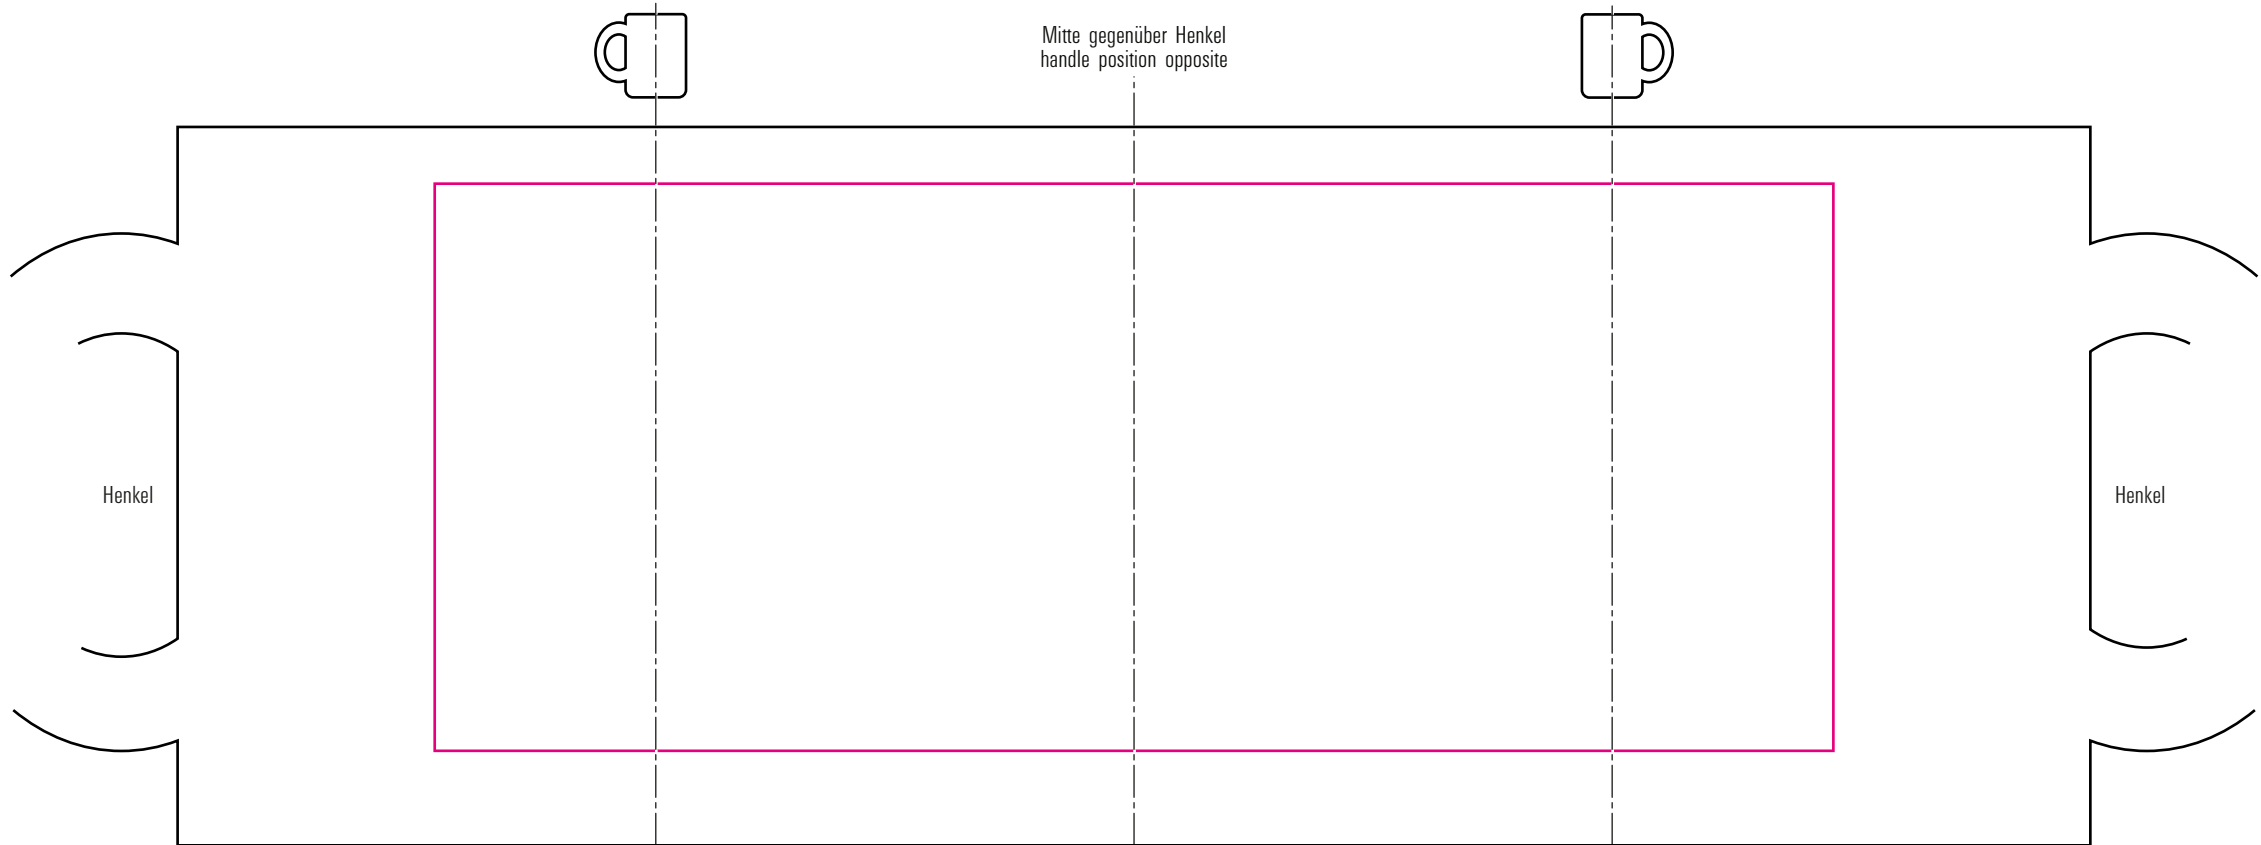

Wiesbaden

21-07-17

Standbogen

max. Druckfläche: Länge 185 mm, Höhe 75 mm
max. printing area: length 185 mm, height 75 mm

Maßpfeil = 50 mm
Größenabweichungen bei Ausdruck möglich