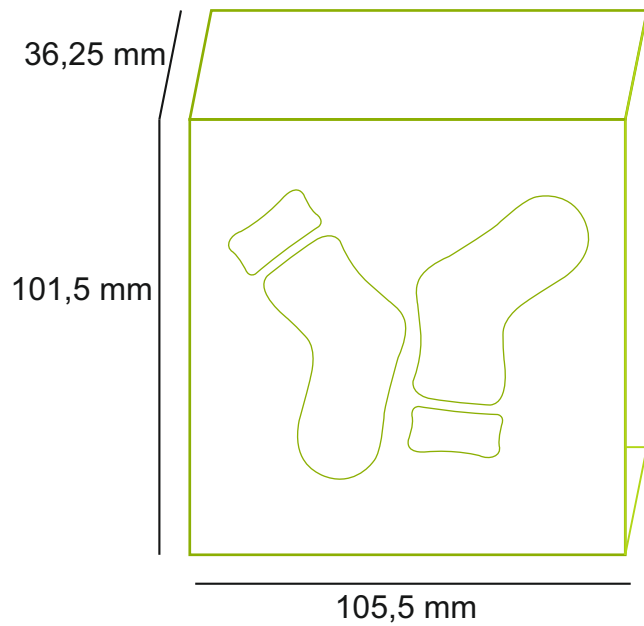

BOX template

CMYK Farbe

V
O
R
N
E

H
I
N
T
E
R

BOX template

CMYK Farbe