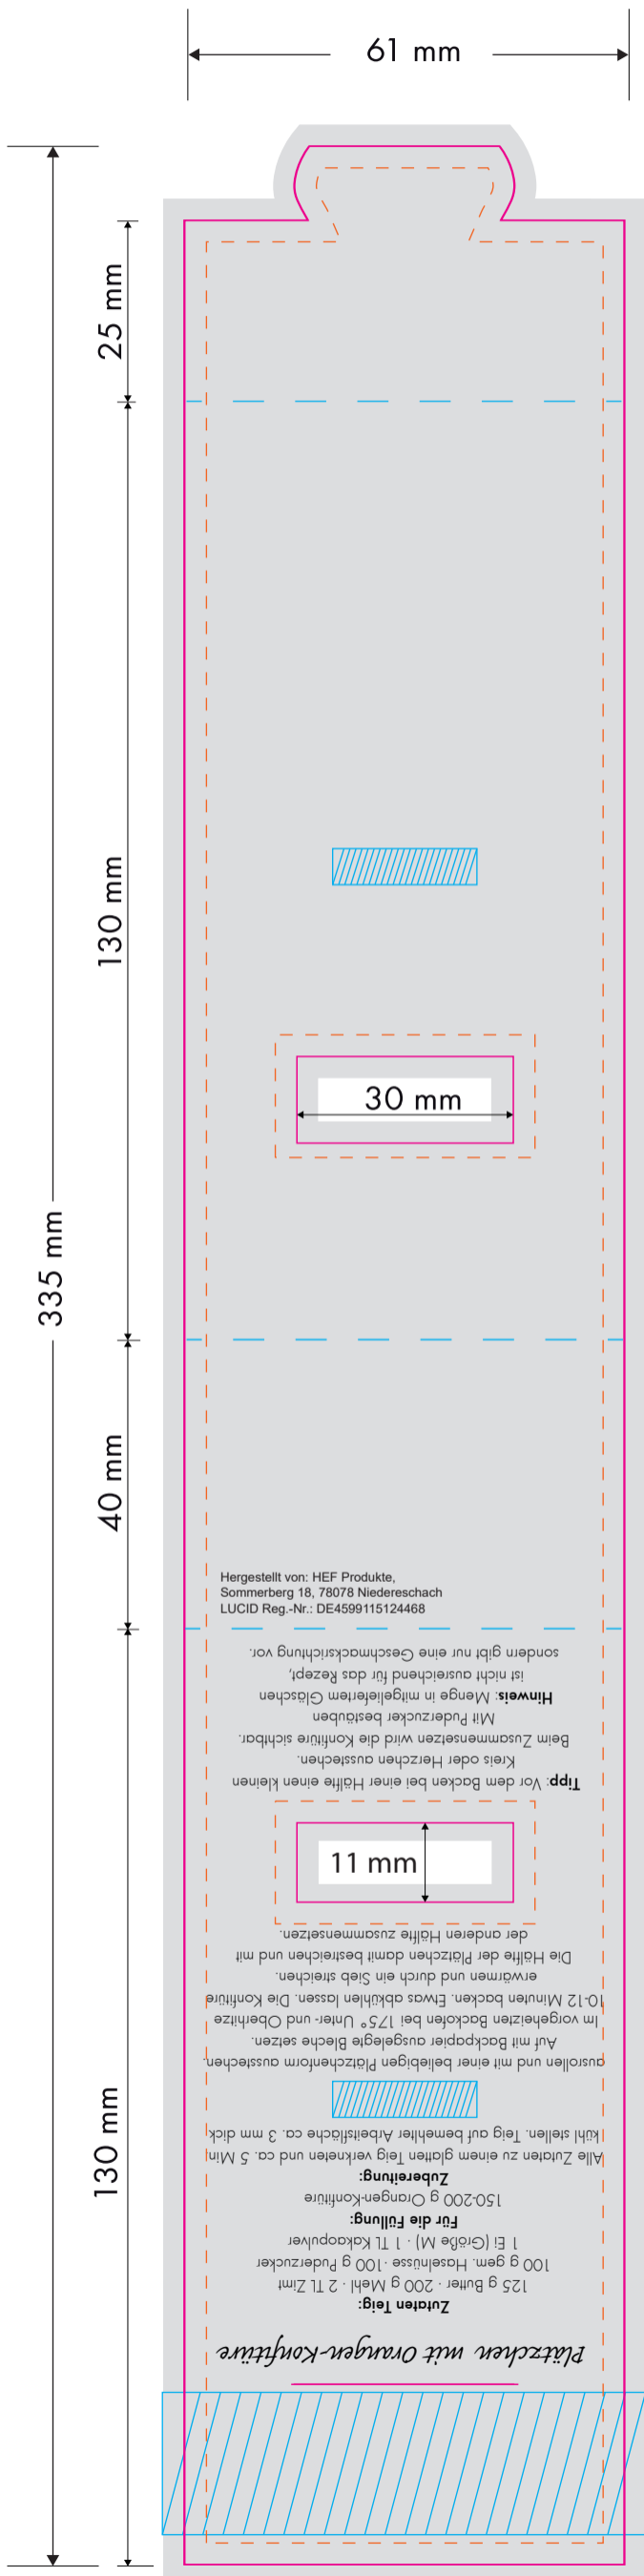

Standzeichnung / Template Konfitüre in Ueberreichverpackungn / Jam in in over packaging

(Digitaldruck/Offsetdruck) / (Digital printing/Offset printing)

- Vollfläche / full surface
Bitte 3 mm Beschnitt anlegen /
Please provide 3 mm bleed
- Schnitt / Cut
- Nut / Nut
- Bitte nur farbige Flächen/Bilder,
keine Texte/Logos hier platzieren /
Please only colored areas / pictures,
do not place any text / logos here
- max. Werbefläche für Flächen/Bildmotive/
Logo/Text inkl. Herstellernachweis u.ä.
max. advertising space for full-surfaces/
motifs/logo/text incl. supplier information ect.

ausschließlich auf unserer Gestaltungsebene zu arbeiten.
only work on our design level.

Stand- & Schnittmarkenebene *nicht* zu verändern.
do not change positioning & trim mark level.

Sonderfarbe „Stand und Maße“ & „Vollfläche“ nicht zu verändern oder zu löschen.
do not change or delete the special colour for “positioning and measurments” & “full surface”.

Bilder und Schriften müssen eingebettet werden
Images and writings must be embedded

Optional
mit Backrezept