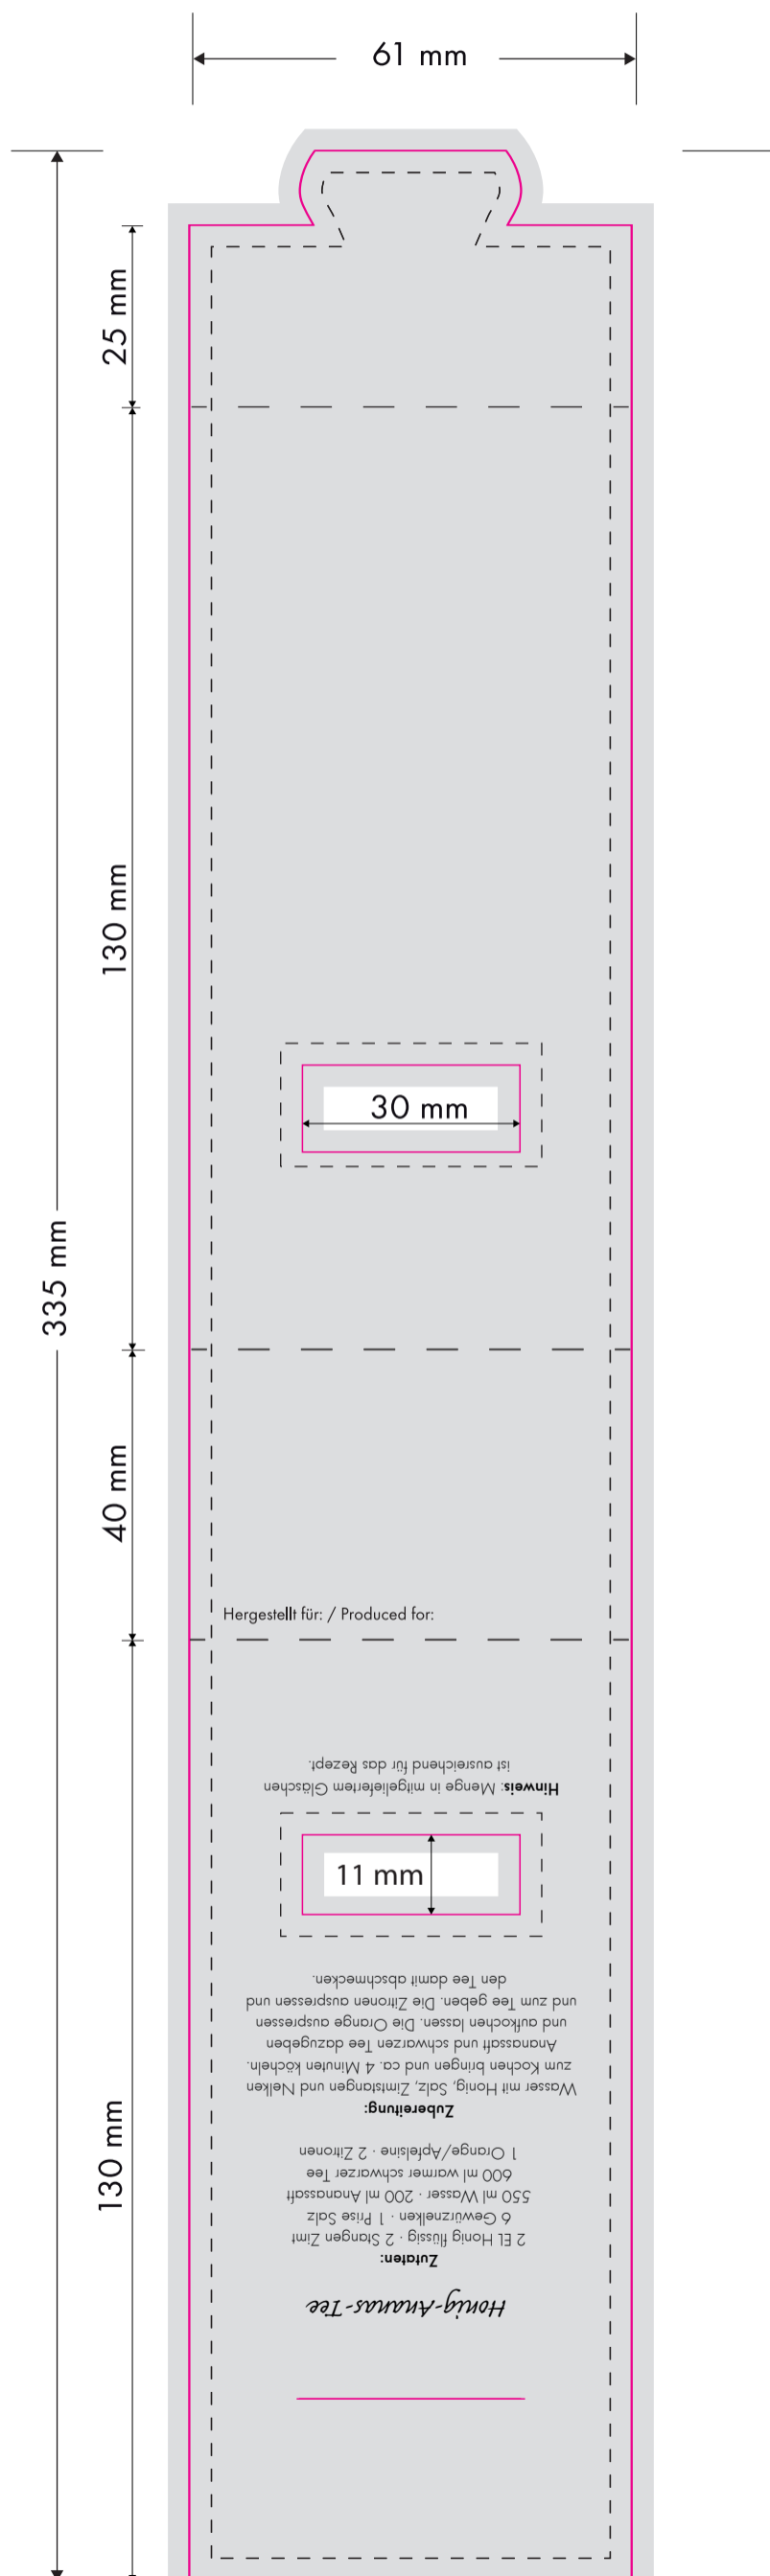

Standzeichnung / Template

Honig mit Backrezept in Ueberreichverpackungn / Honey with baking recipe in in over packaging

(Digitaldruck/Offsetdruck) / (Digital printing/Offset printing)

■ Vollfläche / full surface
Bitte 3 mm Beschnitt anlegen /
Please provide 3 mm bleed

— Schnitt / Cut

- - Nut / Nut

- - - max. Werbefläche für Flächen/Bildmotive/Logo/Text
inkl. Herstellernachweis u.ä. /

max. advertising space for full-surfaces/motifs/logo/text
incl. supplier information ect. 154 mm x 35 mm

refrain from adding a manufacturer's notification & declaration.

Sonderfarbe „Stand und Maße“ & „Vollfläche“ nicht zu verändern oder zu löschen.

do not change or delete the special colour for "positioning and measurements" & "full surface".