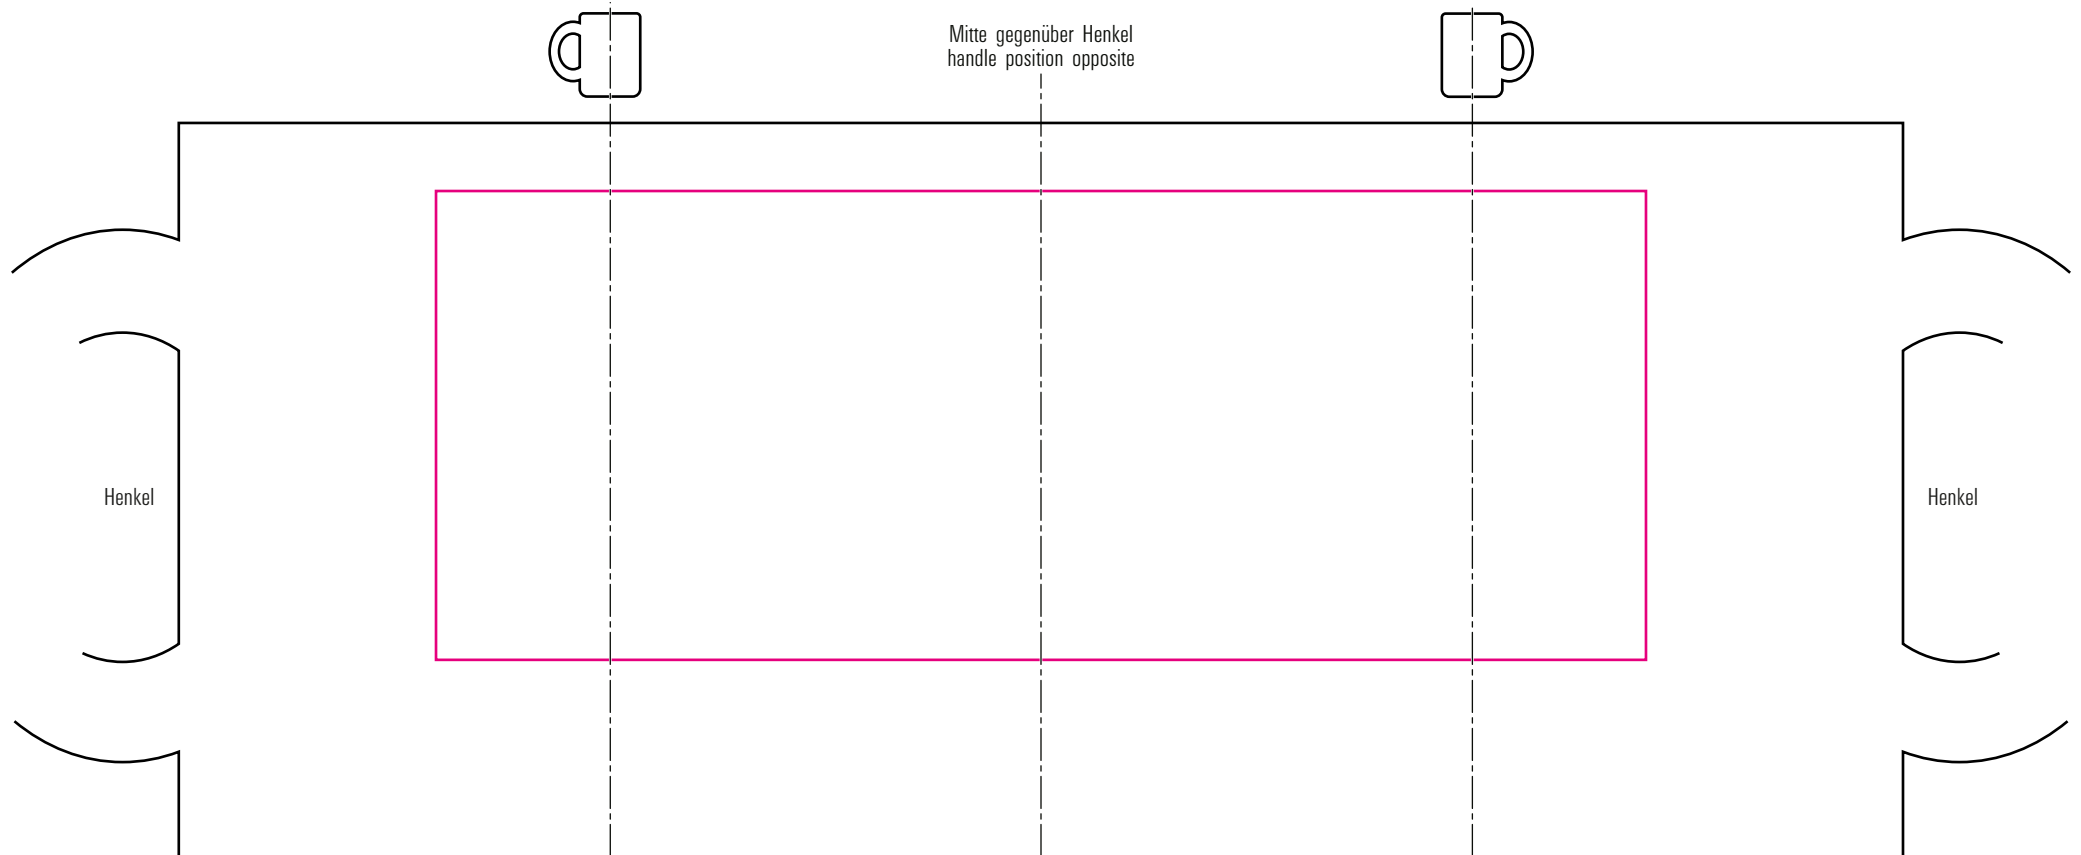

Glühweinbecher

Standbogen

24-07-17

max. Druckfläche: Länge 160 mm, Höhe 62 mm
max. printing area: length 160 mm, height 62 mm

Maßpfeil = 50 mm
Größenabweichungen bei Ausdruck möglich