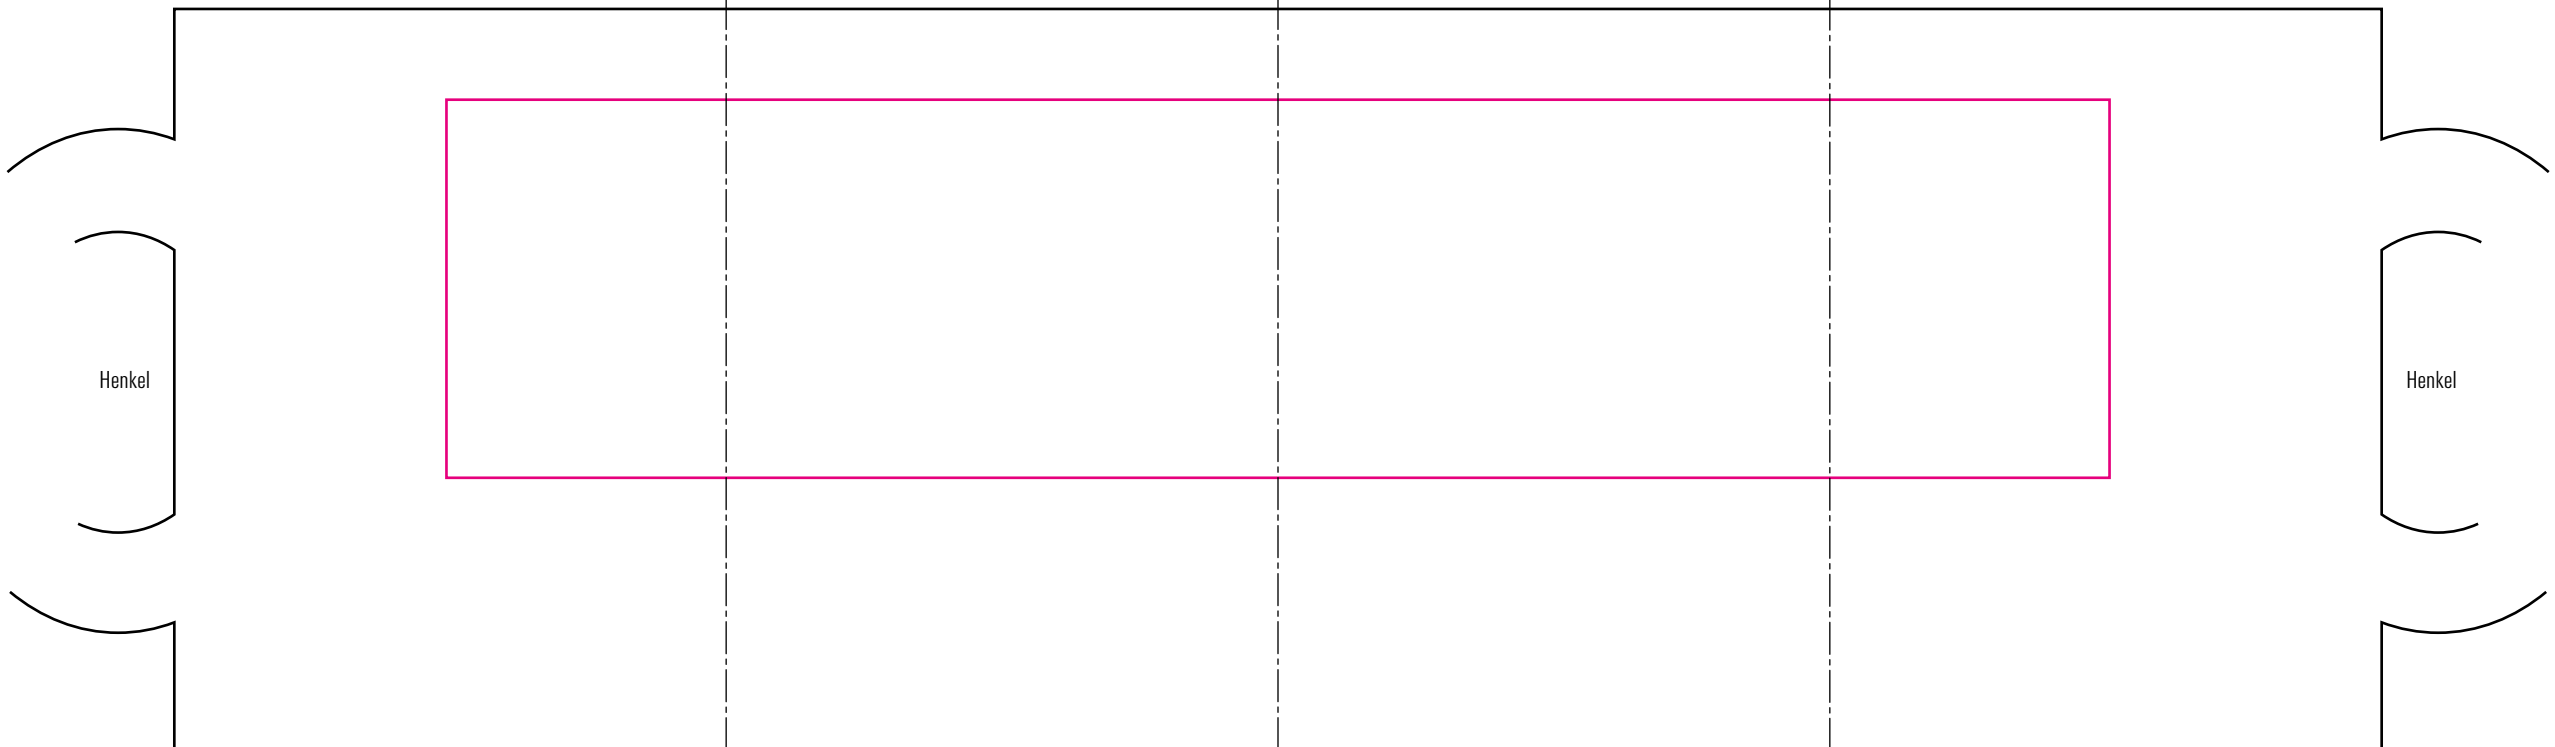

Apollo

25-07-17

Standbogen

Mitte gegenüber Henkel
handle position opposite

max. printing area: length 220 mm, height 50 mm
max. Druckfläche: Länge 220 mm, Höhe 50 mm