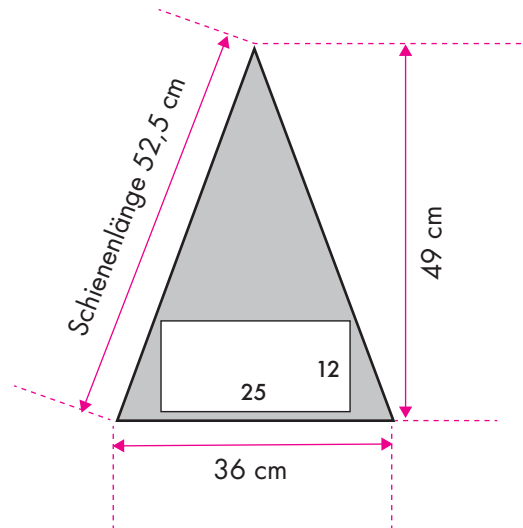

# HIT MAGIC AOC

74463

Druck ca. 9 x 1,5 cm