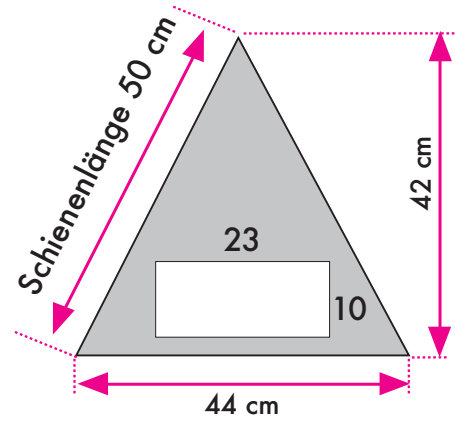

# CARBONSTEEL SLIM

77863

Druck ca. 7 x 1,5 cm

# CARBONSTEEL SLIM

77863

keine Naht

ca. 4 x 8 cm