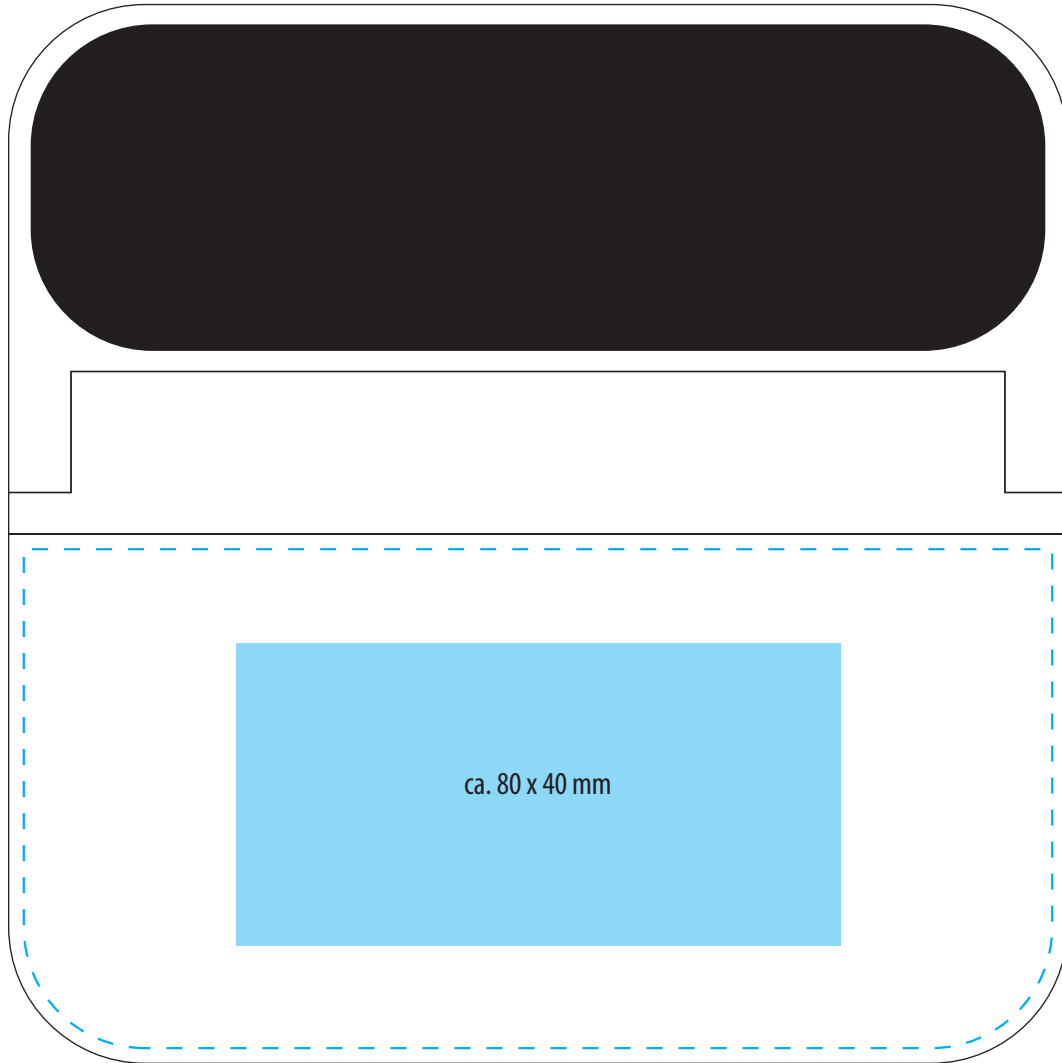

52515 REEVES-BOXBURN

Wireless charger with clock

PAD PRINT (TAM)

Printing colors:

Color 1

Color 2

Color 3

Color 4