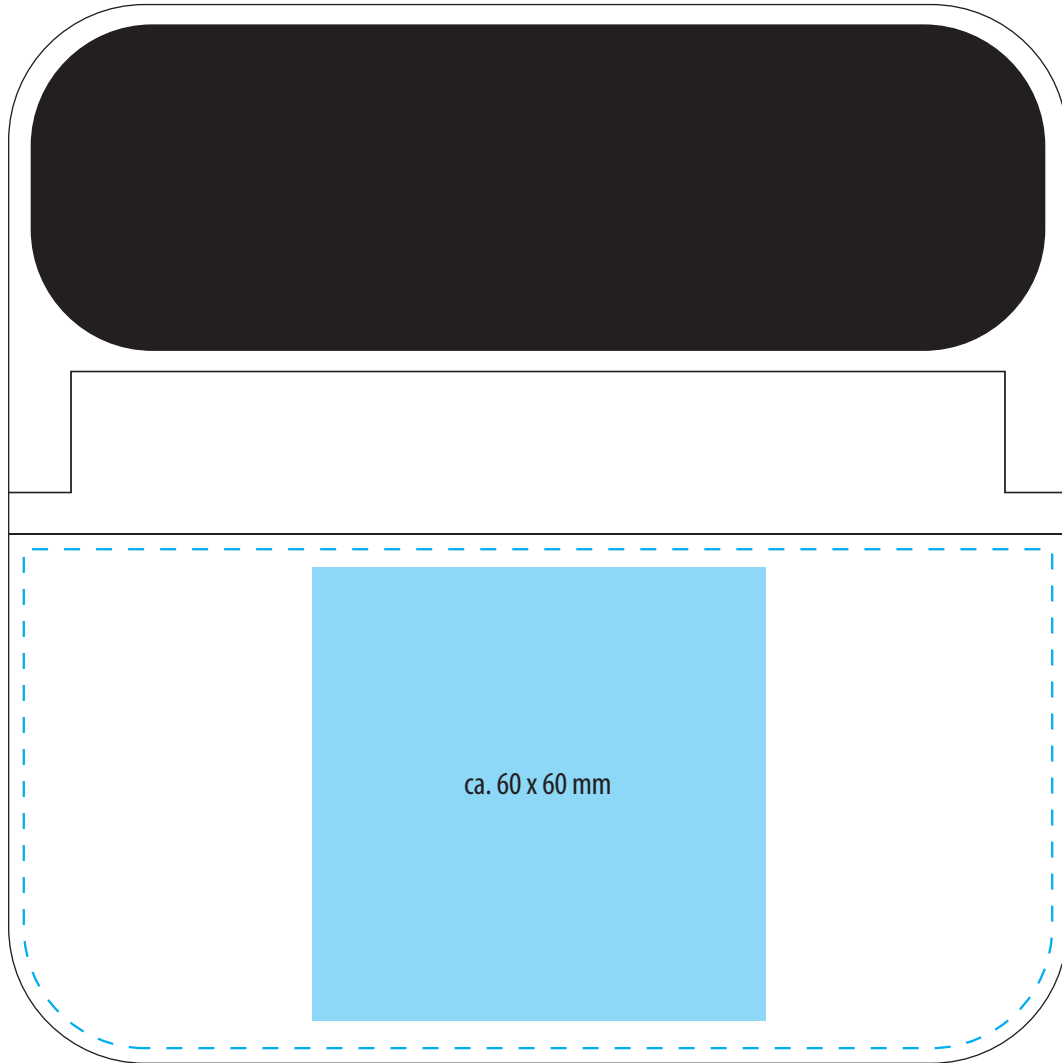

52515 REEVES-BOXBURN

Wireless charger with clock

PAD PRINT (TAM)

Printing colors:

Color 1

Color 2

Color 3

Color 4