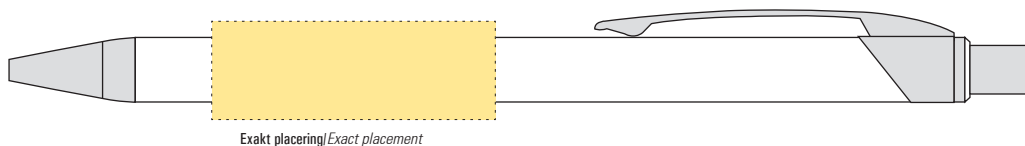

RONDO CLASSIC

Kulspetspenna & Stiftpenna

Ballpoint pen & Mechanical Pencil
0,5 or 0,7

Screentryck/Silkscreen

- Tryckyta - Imprintarea:
 - Klipscentrerad / Clipcentered
40 mm x 20 mm
 - Höger, Vänster sida om klips/Motsatt sida/
Right, Left side of clip and Rearside
60 mm x 13 mm
 - Centrerad vid sidan om klips, nedre del/
Centered beside clip, lower part
37,5 mm x 13 mm
- Klips / Clip: 30 mm x 4,7 mm
- Tryckfärger - Imprintcolours
4 pms-färger / 4 pms colours

Ink colour: BLUE

Kulpena/Ballpen

Pencil

RONDO CLASSIC

Kulspetspenna & Stiftpenna

Ballpoint pen & Mechanical Pencil

0,5 or 0,7

Stålgravyr Steel engraving