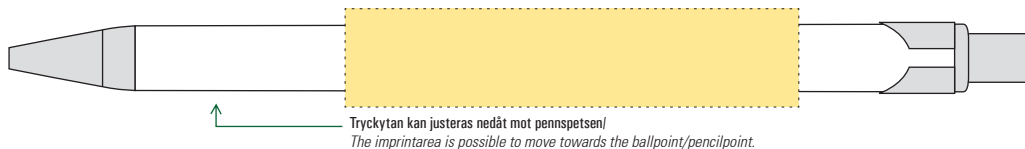

RONDO CLASSIC

Kulspetspenna & Stiftpenna

Ballpoint pen & Mechanical Pencil
0,5 or 0,7

Screentryck/Silkscreen

- Tryckyta - Imprintarea:
 - Klipscentrerad / Clipcentered
40 mm x 20 mm
 - Höger, Vänster sida om klips/Motsatt sida/
Right, Left side of clip and Rearside
60 mm x 13 mm
 - Centrerad vid sidan om klips, nedre del/
Centered beside clip, lower part
37,5 mm x 13 mm
- Klips / Clip: 30 mm x 4,7 mm
- Tryckfärger - Imprintcolours
4 pms-färger / 4 pms colours

Ink colour: BLUE

Kulpena/Ballpen

Pencil

RONDO CLASSIC

Kulspetspenna & Stiftpenna

Ballpoint pen & Mechanical Pencil

0,5 or 0,7

Stålgravyr Steel engraving