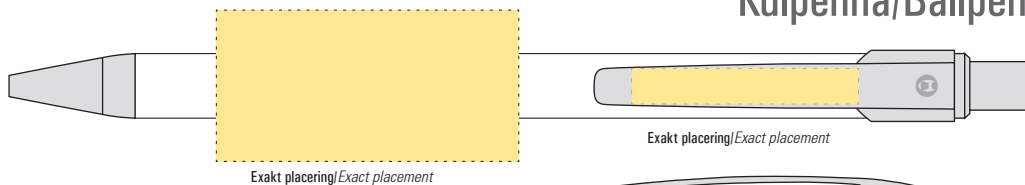

RONDO CLASSIC

Kulspetspenna & Stiftpenna

Ballpoint pen & Mechanical Pencil
0,5 or 0,7

Screentryck/Silkscreen

- Tryckyta - Imprintarea:
 - Klipscentrerad / Clipcentered
40 mm x 20 mm
 - Höger, Vänster sida om klips/Motsatt sida/
Right, Left side of clip and Rearside
60 mm x 13 mm
 - Centrerad vid sidan om klips, nedre del/
Centered beside clip, lower part
37,5 mm x 13 mm
- Klips / Clip: 30 mm x 4,7 mm
- Tryckfärger - Imprintcolours
4 pms-färger / 4 pms colours

Ink colour: BLUE

Kulpena/Ballpen

Pencil

RONDO CLASSIC

Kulspetspenna & Stiftpenna

Ballpoint pen & Mechanical Pencil

0,5 or 0,7

Stålgravyr Steel engraving