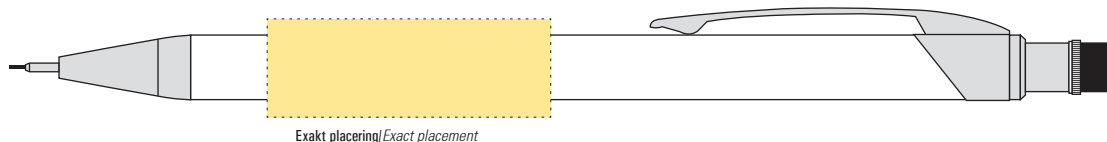

RONDO CLASSIC

Kulspetspenna & Stiftpenna

Ballpoint pen & Mechanical Pencil
0,5 or 0,7

Screentryck/Silkscreen

- Tryckyta - Imprintarea:
 - Klipscentrerad / Clipcentered
40 mm x 20 mm
 - Höger, Vänster sida om klips/Motsatt sida/
Right, Left side of clip and Rearside
60 mm x 13 mm
 - Centrerad vid sidan om klips, nedre del/
Centered beside clip, lower part
37,5 mm x 13 mm
- Klips / Clip: 30 mm x 4,7 mm
- Tryckfärger - Imprintcolours
4 pms-färger / 4 pms colours

Ink colour: BLUE

Kulpena/Ballpen

Pencil

RONDO CLASSIC

Kulspetspenna & Stiftpenna

Ballpoint pen & Mechanical Pencil

0,5 or 0,7

Stålgravyr Steel engraving