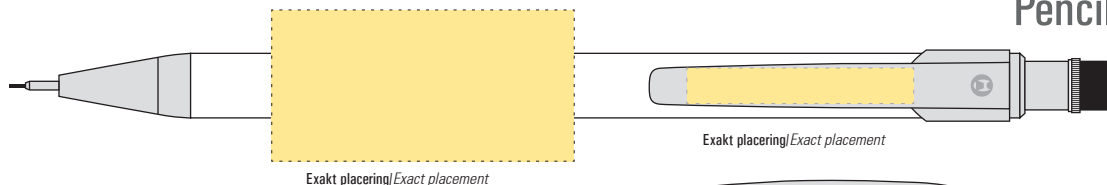

RONDO CLASSIC

Kulspetspenna & Stiftpenna

Ballpoint pen & Mechanical Pencil
0,5 or 0,7

Screentryck/Silkscreen

- Tryckyta - Imprintarea:
 - Klipscentrerad / Clipcentered
40 mm x 20 mm
 - Höger, Vänster sida om klips/Motsatt sida/
Right, Left side of clip and Rearside
60 mm x 13 mm
 - Centrerad vid sidan om klips, nedre del/
Centered beside clip, lower part
37,5 mm x 13 mm
- Klips / Clip: 30 mm x 4,7 mm
- Tryckfärger - Imprintcolours
4 pms-färger / 4 pms colours

Ink colour: BLUE

Kulpena/Ballpen

Pencil

RONDO CLASSIC

Kulspetspenna & Stiftpenna

Ballpoint pen & Mechanical Pencil

0,5 or 0,7

Stålgravyr Steel engraving