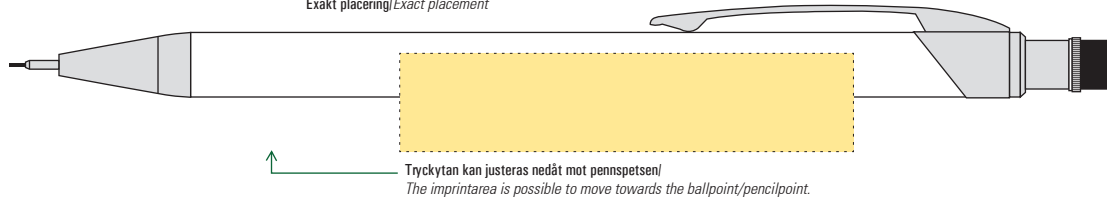

RONDO CLASSIC

Kulspetspenna & Stiftpenna

Ballpoint pen & Mechanical Pencil
0,5 or 0,7

Screentryck/Silkscreen

- Tryckyta - Imprintarea:
 - Klipscentrerad / Clipcentered
40 mm x 20 mm
 - Höger, Vänster sida om klips/Motsatt sida/
Right, Left side of clip and Rearside
60 mm x 13 mm
 - Centrerad vid sidan om klips, nedre del/
Centered beside clip, lower part
37,5 mm x 13 mm
- Klips / Clip: 30 mm x 4,7 mm
- Tryckfärger - Imprintcolours
4 pms-färger / 4 pms colours

Ink colour: BLUE

Kulpena/Ballpen

Pencil

RONDO CLASSIC

Kulspetspenna & Stiftpenna

Ballpoint pen & Mechanical Pencil

0,5 or 0,7

Stålgravyr Steel engraving