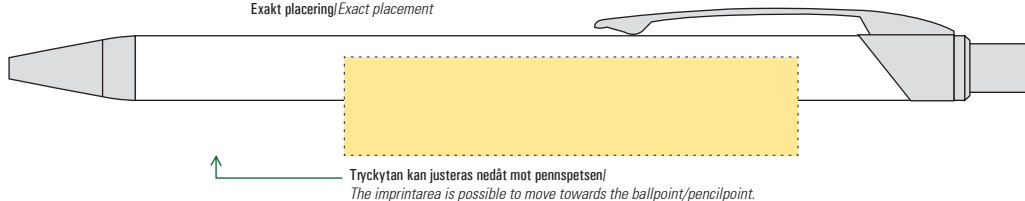

RONDO CLASSIC

Kulspetspenna & Stiftpenna

Ballpoint pen & Mechanical Pencil
0,5 or 0,7

Screentryck/Silkscreen

- Tryckyta - Imprintarea:
 - Klipscentrerad / Clipcentered
40 mm x 20 mm
 - Höger, Vänster sida om klips/Motsatt sida/
Right, Left side of clip and Rearside
60 mm x 13 mm
 - Centrerad vid sidan om klips, nedre del/
Centered beside clip, lower part
37,5 mm x 13 mm
- Klips / Clip: 30 mm x 4,7 mm
- Tryckfärger - Imprintcolours
4 pms-färger / 4 pms colours

Ink colour: BLUE

Kulpena/Ballpen

Pencil

RONDO CLASSIC

Kulspetspenna & Stiftpenna

Ballpoint pen & Mechanical Pencil

0,5 or 0,7

Stålgravyr Steel engraving