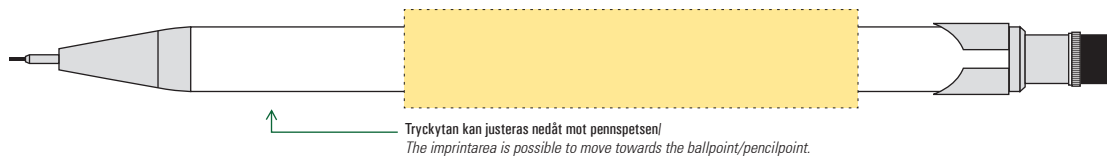

RONDO CLASSIC

Kulspetspenna & Stiftpenna

Ballpoint pen & Mechanical Pencil
0,5 or 0,7

Screentryck/Silkscreen

- Tryckyta - Imprintarea:
 - Klipscentrerad / Clipcentered
40 mm x 20 mm
 - Höger, Vänster sida om klips/Motsatt sida/
Right, Left side of clip and Rearside
60 mm x 13 mm
 - Centrerad vid sidan om klips, nedre del/
Centered beside clip, lower part
37,5 mm x 13 mm
- Klips / Clip: 30 mm x 4,7 mm
- Tryckfärger - Imprintcolours
4 pms-färger / 4 pms colours

Ink colour: BLUE

Kulpena/Ballpen

Pencil

RONDO CLASSIC

Kulspetspenna & Stiftpenna

Ballpoint pen & Mechanical Pencil

0,5 or 0,7

Stålgravyr Steel engraving