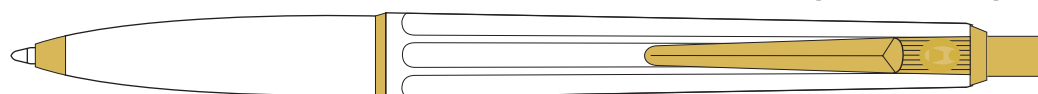

EPOCA P LUXE

Kulspetspenna & Stiftpenna
Ballpoint pen & Mechanical Pencil

STANDARD

Certifierad
SVENSKT ARKIV

Medium

Bläckfärg: **BLÅ**

Ink colour: **BLUE**

Tampotryck/Padprinting

- Tryckyta - *Imprintarea*: 50 mm x 5 mm
- Tryckfärger - *Imprintcolours*: 4 pms-colours

Kulspenna/Ballpen