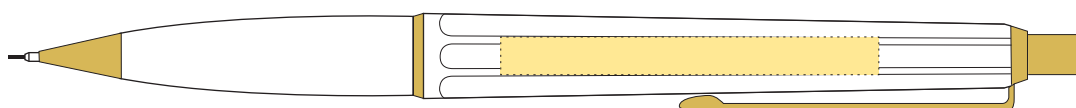

Pencil

Ungefärlig PMS-färg
Approximate PMS-colour

Färgbemänning
Colour name

	Vit / White
	Svart / Black
187	Röd / Red
2925 / 3005	Blå / Blue
2767	Mörkblå / Darkblue
195	Vinröd / Burgundy
355	Grön / Green
012	Gul / Yellow
310	Turkos / Turquoise
218	Rosa / Pink
382	Neongrön / Neon-green
1505	Orange
679 C	Ljung / Vintage-pink
5497 C	Olivgrön / Olive-green
629 C	Mintgrön / Mint-green
581 C	Khakigrön / Khakigreen
178 C	Korallröd / Corallred
	Lavendel / Lavender
	Laxrosa / Salmon pink