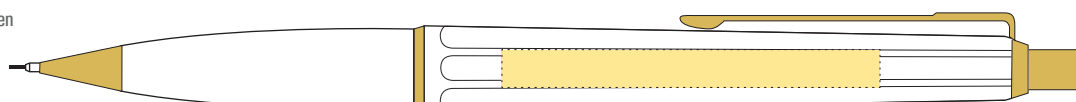

Pencil

Ungefärlig PMS-färg
Approximate PMS-colour

Färgbemänning
Colour name

	Vit / White
	Svart / Black
187	Röd / Red
2925 / 3005	Blå / Blue
2767	Mörkblå / Darkblue
195	Vinröd / Burgundy
355	Grön / Green
012	Gul / Yellow
310	Turkos / Turquoise
218	Rosa / Pink
382	Neongrön / Neon-green
1505	Orange
679 C	Ljung / Vintage-pink
5497 C	Olivgrön / Olive-green
629 C	Mintgrön / Mint-green
581 C	Khakigrön / Khakigreen
178 C	Korallröd / Corallred
	Lavendel / Lavender
	Laxrosa / Salmon pink