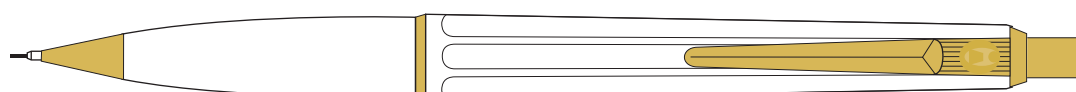

Pencil

Ungefärlig PMS-färg
Approximate PMS-colour

Färgbemänning
Colour name

	Vit / White
	Svart / Black
187	Röd / Red
2925 / 3005	Blå / Blue
2767	Mörkblå / Darkblue
195	Vinröd / Burgundy
355	Grön / Green
012	Gul / Yellow
310	Turkos / Turquoise
218	Rosa / Pink
382	Neongrön / Neon-green
1505	Orange
679 C	Ljung / Vintage-pink
5497 C	Olivgrön / Olive-green
629 C	Mintgrön / Mint-green
581 C	Khakigrön / Khakigreen
178 C	Korallröd / Corallred
	Lavendel / Lavender
	Laxrosa / Salmon pink