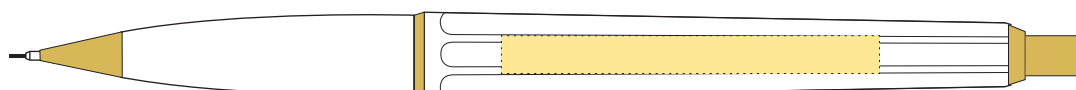

Pencil

Ungefärlig PMS-färg
Approximate PMS-colour

Färgbemänning
Colour name

	Vit / White
	Svart / Black
187	Röd / Red
2925 / 3005	Blå / Blue
2767	Mörkblå / Darkblue
195	Vinröd / Burgundy
355	Grön / Green
012	Gul / Yellow
310	Turkos / Turquoise
218	Rosa / Pink
382	Neongrön / Neon-green
1505	Orange
679 C	Ljung / Vintage-pink
5497 C	Olivgrön / Olive-green
629 C	Mintgrön / Mint-green
581 C	Khakigrön / Khakigreen
178 C	Korallröd / Corallred
	Lavendel / Lavender
	Laxrosa / Salmon pink