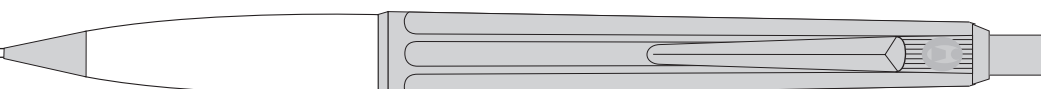

EPOCA CHROME

Kulspetspenna & Stiftpenna
Ballpoint pen & Mechanical Pencil

STANDARD

Certifierad
SVENSKT ARKIV

Medium

Bläckfärg: **BLÅ**

Ink colour: **BLUE**

Digitaltryck/Digital imprint

Förstycke / Lower part

- Tryckyta - Imprintarea: 20 mm x 7 mm
- Tryckfärger - Imprintcolours: CMYK

Kulpena/Ballpen

Pencil

Ungefärlig PMS-färg
Approximate PMS-colour

Färgbenämning
Colour name

	Vit / White
	Svart / Black
187	Röd / Red
2925 / 3005	Blå / Blue
2767	Mörkblå / Darkblue
195	Vinröd / Burgundy
355	Grön / Green
012	Gul / Yellow
310	Turkos / Turquoise
218	Rosa / Pink
382	Neongrön / Neon-green
1505	Orange
679 C	Ljung / Vintage-pink
5497 C	Olivgrön / Olive-green
629 C	Mintgrön / Mint-green
581 C	Khakigrön / Khakigreen
178 C	Korallröd / Corallred
	Lavendel / Lavender
	Laxrosa / Salmon pink

EPOCA CHROME

Kulspetspenna & Stiftpenna
Ballpoint pen & Mechanical Pencil

Stålgravyr *Steel engraving*

Hätta - motsatt sida av klips
Upper part - rearside clip

- 35 mm x 2,8 mm

- Namn

Max 21 st bokstäver (inkl. punkter & mellanrum)
Maximum 21 letters (including dots & spaces)