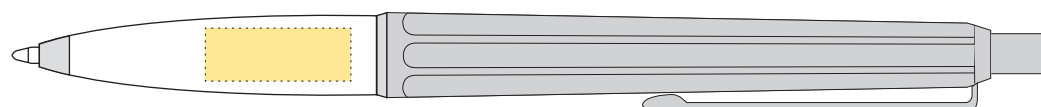

EPOCA CHROME

Kulspetspenna & Stiftpenna
Ballpoint pen & Mechanical Pencil

STANDARD

Certifierad
SVENSKT ARKIV

Medium

Bläckfärg: **BLÅ**

Ink colour: **BLUE**

Digitaltryck/Digital imprint

Förstycke / Lower part

- Tryckyta - Imprintarea: 20 mm x 7 mm
- Tryckfärger - Imprintcolours: CMYK

Kulpena/Ballpen

Pencil

Ungefärlig PMS-färg
Approximate PMS-colour

Färgbenämning
Colour name

	Vit / White
	Svart / Black
187	Röd / Red
2925 / 3005	Blå / Blue
2767	Mörkblå / Darkblue
195	Vinröd / Burgundy
355	Grön / Green
012	Gul / Yellow
310	Turkos / Turquoise
218	Rosa / Pink
382	Neongrön / Neon-green
1505	Orange
679 C	Ljung / Vintage-pink
5497 C	Olivgrön / Olive-green
629 C	Mintgrön / Mint-green
581 C	Khakigrön / Khakigreen
178 C	Korallröd / Corallred
	Lavendel / Lavender
	Laxrosa / Salmon pink