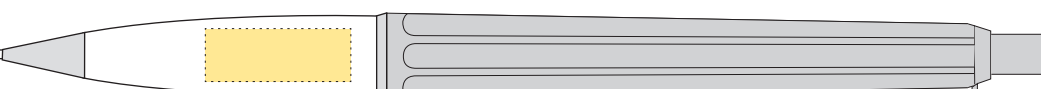

EPOCA CHROME

Kulspetspenna & Stiftpenna
Ballpoint pen & Mechanical Pencil

STANDARD

Certifierad
SVENSKT ARKIV

Medium

Bläckfärg: **BLÅ**

Ink colour: **BLUE**

Digitaltryck/Digital imprint

Förstycke / Lower part

- Tryckyta - Imprintarea: 20 mm x 7 mm
- Tryckfärger - Imprintcolours: CMYK

Kulpena/Ballpen

Pencil

Ungefärlig PMS-färg
Approximate PMS-colour

Färgbenämning
Colour name

	Vit / White
	Svart / Black
187	Röd / Red
2925 / 3005	Blå / Blue
2767	Mörkblå / Darkblue
195	Vinröd / Burgundy
355	Grön / Green
012	Gul / Yellow
310	Turkos / Turquoise
218	Rosa / Pink
382	Neongrön / Neon-green
1505	Orange
679 C	Ljung / Vintage-pink
5497 C	Olivgrön / Olive-green
629 C	Mintgrön / Mint-green
581 C	Khakigrön / Khakigreen
178 C	Korallröd / Corallred
	Lavendel / Lavender
	Laxrosa / Salmon pink