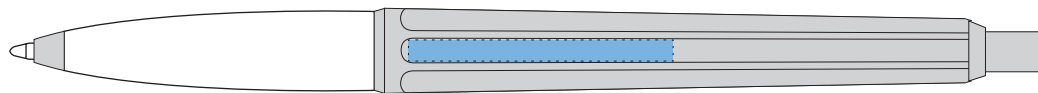

EPOCA CHROME

Kulspetspenna & Stiftpenna
Ballpoint pen & Mechanical Pencil

Stålgravyr *Steel engraving*

Hätta - motsatt sida av klips
Upper part - rearside clip

- 35 mm x 2,8 mm

- Namn

Max 21 st bokstäver (inkl. punkter & mellanrum)
Maximum 21 letters (including dots & spaces)

- ca 4 st olika stilar på gravyren |
  about 4 different writings

STANDARD

Certifierad
SVENSKT ARKIV

Medium

Bläckfärg: **BLÅ**

Ink colour: **BLUE**

Lasergravyr *Laser engraving*

Hätta - motsatt sida av klips
Upper part - rearside clip

- 35 mm x 2,8 mm

- Logotyper | *Logos*

- Namn | *Names*

- Stort urval av typsnitt |
Many different typfaces

Ungefärlig PMS-färg
Approximate PMS-colour

Färgbenämning
Colour name

	Vit / White
	Svart / Black
187	Röd / Red
2925 / 3005	Blå / Blue
2767	Mörkblå / Darkblue
195	Vinröd / Burgundy
355	Grön / Green
012	Gul / Yellow
310	Turkos / Turquoise
218	Rosa / Pink
382	Neongrön / Neon-green
1505	Orange
679 C	Ljung / Vintage-pink
5497 C	Olivgrön / Olive-green
629 C	Mintgrön / Mint-green
581 C	Khakigrön / Khakigreen
178 C	Korallröd / Corallred
	Lavendel / Lavender
	Laxrosa / Salmon pink

Kulpena/Ballpen